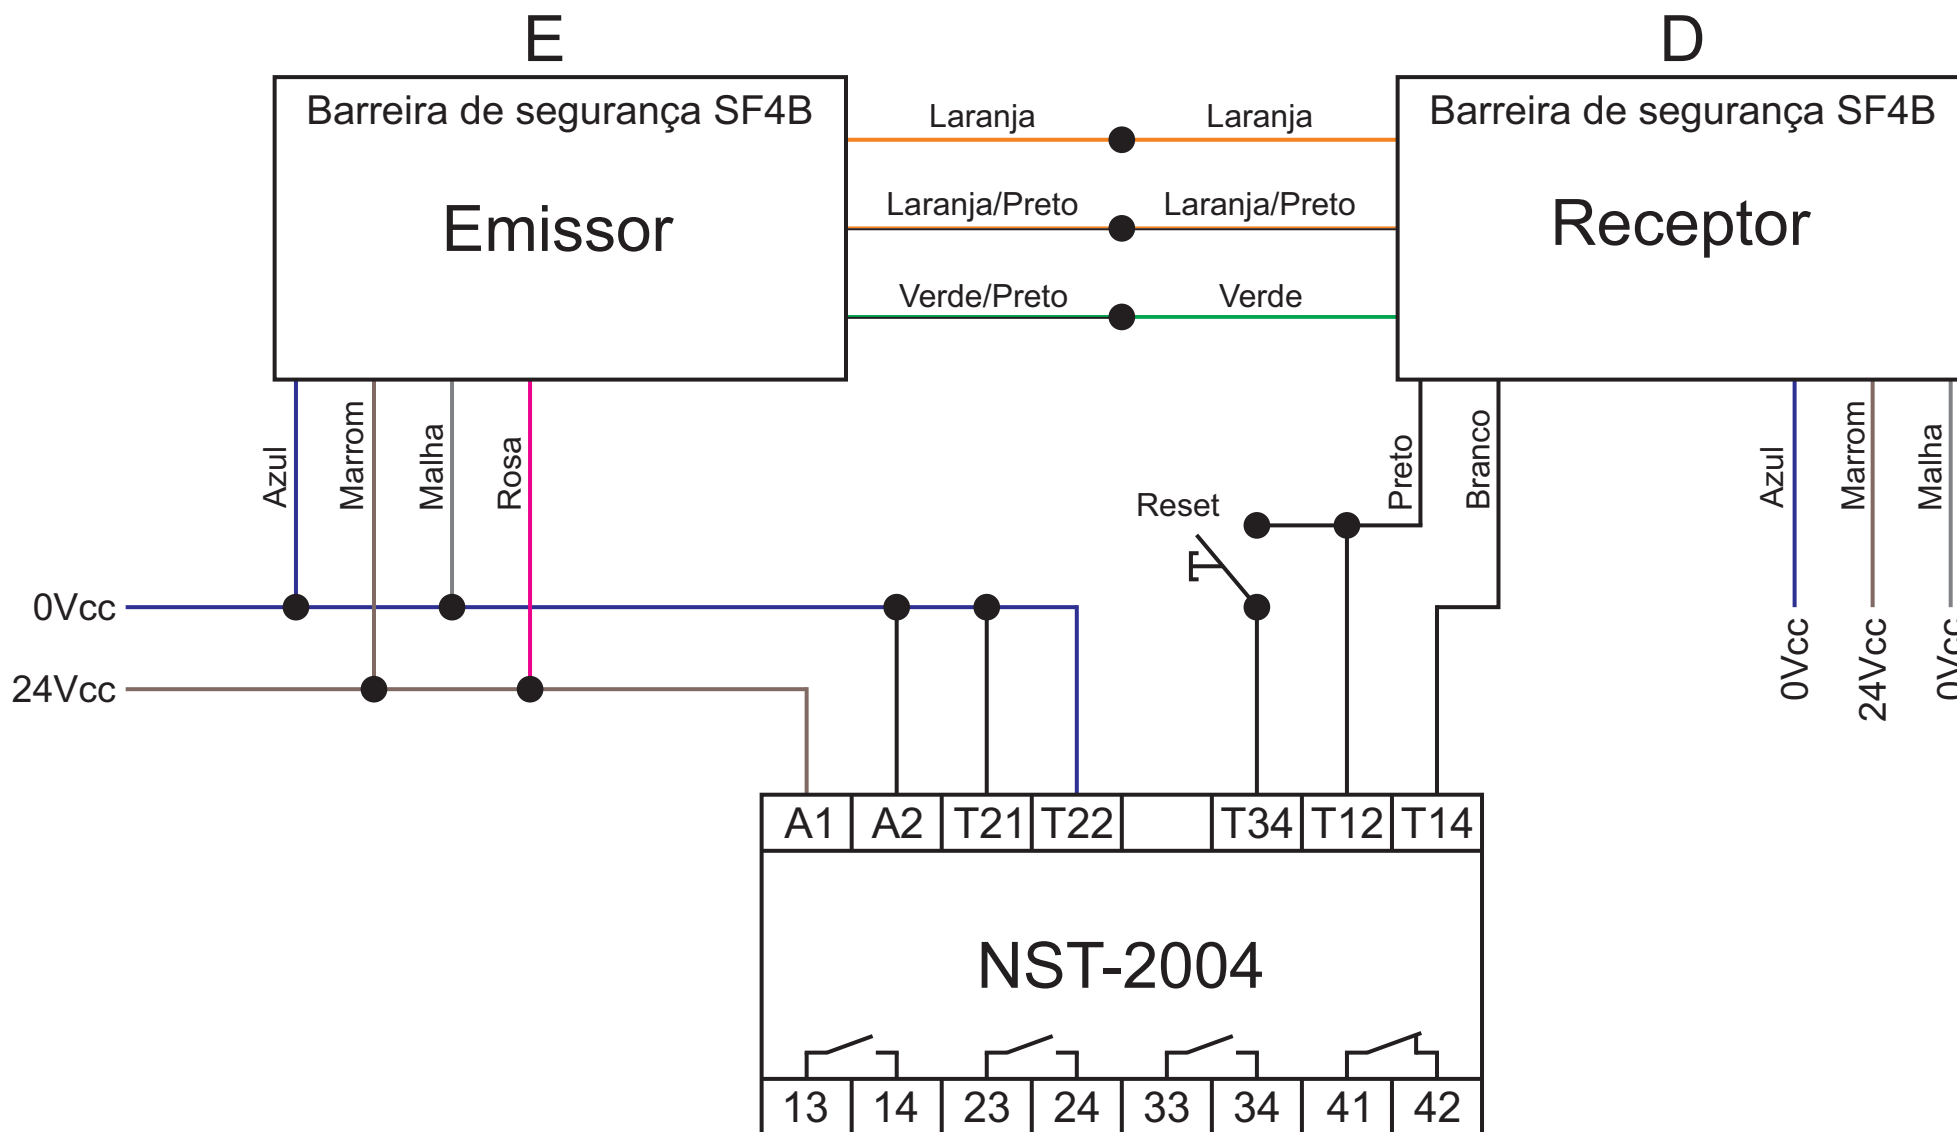

Esquema de Conexão

Barreira de Segurança SF4B com Relé NST-2004

Contatos para utilização no comando

Esquema de Conexão

Barreira de Segurança LS4E com Relé NST-2004

Contatos para utilização no comando