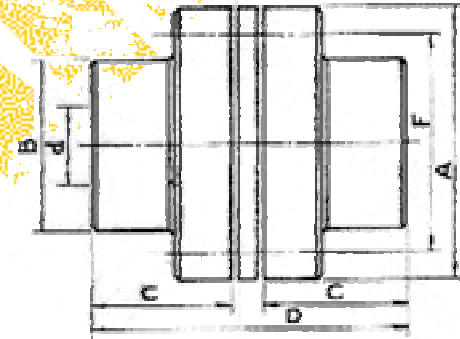

Todo Acoples SRL

Av. San Martín 4868

(1752) Villa Insuperable - Prov. Buenos Aires

Republica Argentina

TE: 054-011-4652-3756/6602

Email: rotular@speedy.com.ar

Acoples Semi - Elásticos a Disco Goma / Tela

ROTULAR Serie "D"

ACOPLAMIENTOS A DISCO GOMA/TELA ROTULAR SERIE "D"

Modelo	DIMENSIONES								POTENCIA TRANSMITIDA EN HP				
	D - Máx.	A	B	C	D	F	Pernos		1,000 r.p.m	1,500 r.p.m	2,000 r.p.m	3,000 r.p,m	Max r.p.m
							Cant.	Diam.					
D-45-000	15	45	26	18	45	30	4	7	0,2	0,3	0,4	0,6	7.000
D-60-00	20	60	35	23	60	40	4	8	0,5	0,75	1	1,5	6.300
D-85-0	26	85	46	33	80	60	6	12,7	1,5	2,5	3,5	5	4.500
D-100-0A	35	100	60	42	102	70	6	14	3	5	7	9	3.600
D-125-1	40	125	69	51	120	84	8	16	5	8	11	16	3.000
D-150-1A	50	150	82	54	128	98	8	22	9	15	20	28	2.600