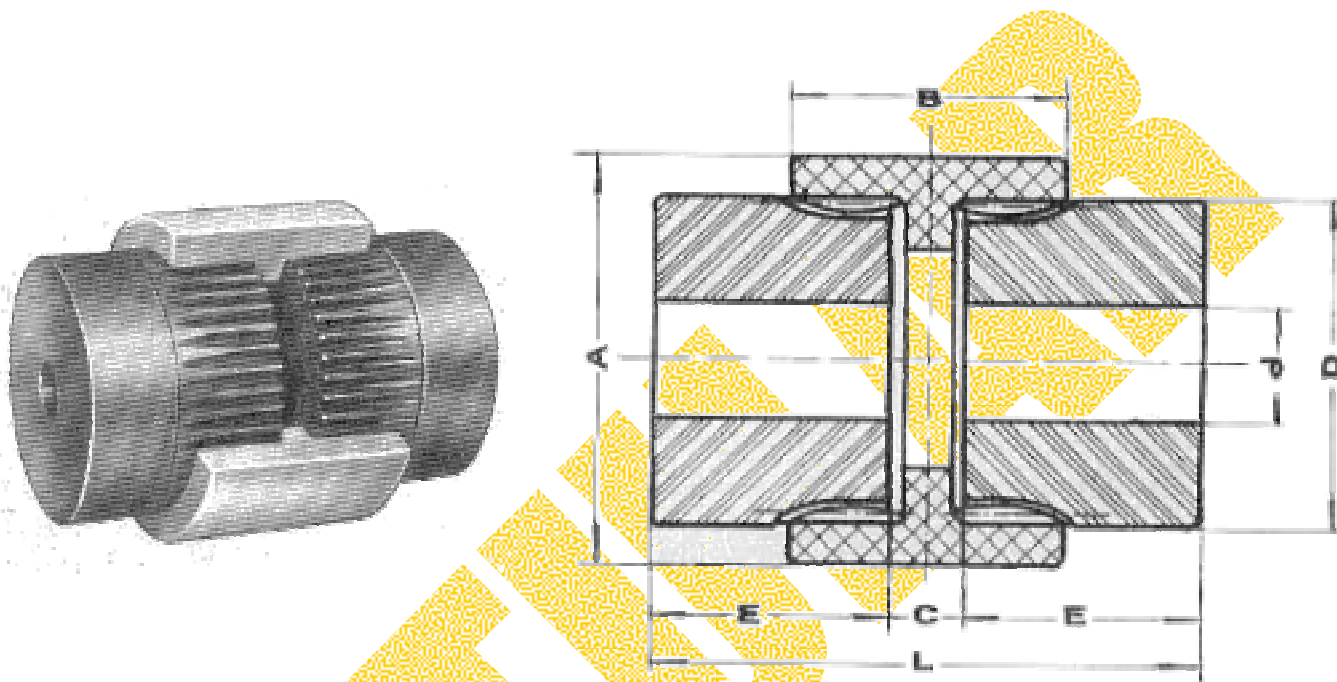

Todo Acoples SRL

Av. San Martín 4868
(1752) Villa Insuperable - Prov. Buenos Aires
Republica Argentina
TE: 054-011-4652-3756/6602
Email: rotular@speedy.com.ar

Acoplamiento De Junta Dentada con Manguito de Poliamida

ROTULAR Serie "P"

ACOPLAMIENTOS AUTOLINEANTES DE JUNTA DENTADA CON MANGUITO DE POLIAMIDA ROTULAR SERIE "P"

MODELO	D I M E N S I O N E S									POTENCIA NOMINAL EN HP		
	d. máx.	A	B	C min.	C máx.	D	E	L min.	L máx.	1.000 r.p.m.	1.500 r.p.m.	3.000 r.p.m.
0	28	60	50	9	12	49	33	75	78	3.7	5.5	11
1	42	83	55	14	18	63	50	114	118	13	20	40
2	60	104	70	14	18	83	62	138	142	33	50	100